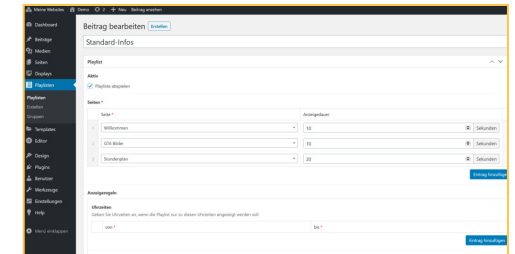

Der Monitor kann vom Nutzer gekauft werden oder ist im Leasing verfügbar. Hierzu sind verschiedene Modelle im Angebot.

Die Monitore - made in Germany

aushang.online

IP-Monitor

- Robuste, professionelle, frontseitig IP-65 geschützte Monitore der Serie POS-PRO mit Metallgehäuse
- Verschiedene Auflösungen (WXGA/ FullHD)
- Immer mit 10-Finger PCAP-Touch
- Verfügbar in den Größen 7“ bis 15,6“

Standardmonitor

- Robuste, professioneller und flexible Monitore der Serien POS-Line und Brilan 4K mit Metallgehäuse in FullHD- bzw. 4K-Auflösung
- Ausgelegt für 24/7-Betrieb und mindestens 50.000 Betriebsstunden
- Deutlich heller als ein normales TV
- Verfügbar in den Größen 15“ bis 86“
- Optional Touch, Sicherheitsglas sowie verschiedene Frontoptionen wählbar

Brandschutzmonitor

- Robuster und brandsicherer Monitor der höchsten Brandschutzklasse A1 (DIN EN13501-1)
- Einsetzbar auch in Flucht- und Rettungswegen
- Direkte und plane Montage an der Wand
- Keine sichtbaren Öffnungen oder Schlitz
- Frontseitig robustes Brandschutzglas
- Ausgelegt für 24/7-Betrieb und mindestens 50.000 Betriebsstunden
- Mit 300 - 700 cd/m² deutlich heller als ein normales TV
- Integrierte Wandhaltung im Lieferumfang
- Verfügbar in den Größen 24“ bis 65“
- Optionale Löschkapsel als zusätzlicher Schutz im Brandfall
- Optional mit kapazitiver Touch-Funktion erhältlich

oberfläche