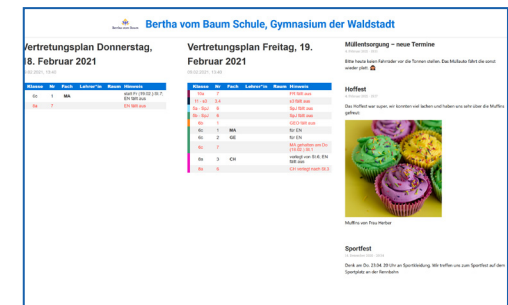

- Unabhängige Organisationssoftware
- Intuitiver Editor, um Ihre Informationen übersichtlich und ansprechend für die Clients aufzubereiten
- Flexible Erstellung von Informationsseiten wie Schwarze Bretter, Aushänge, Wegweiser, Studentafeln, Vertretungsplänen, Serviceinformationen u.ä..
- Keine manuelle Aktualisierung vor Ort notwendig, angezeigte Inhalte können in Echtzeit aktualisiert werden
- Einfache Verwaltung aller Clients zur Darstellung
- Erstellung komplexer Playlisten individuell je Client
- Beliebig viele Clients
- Externe Medien und Inhalte wie Videos können einfach und bequem per Verlinkung eingebunden werden
- Von überall erreichbar, es muss nur ein Internetzugang vorhanden sein
- Seiten auch auf Smartphones und Tablets darstellbar
- Verschlüsselte Kommunikation zu den Clients
- Komplett browser- und cloud-basiert, in Deutschland gehostet
- Hosting in einem ISO 27001 zertifizierten Rechenzentrum. Die gesamte Kommunikation mit dem Rechenzentrum ist vollständig verschlüsselt nach modernsten Standards
- Regelmäßige Updates und Aktualisierungen
- Einzige Hardware-Voraussetzung: IoT- oder PC-basiertes System mit Browserzugriff

ein portal -
alle möglichkeiten